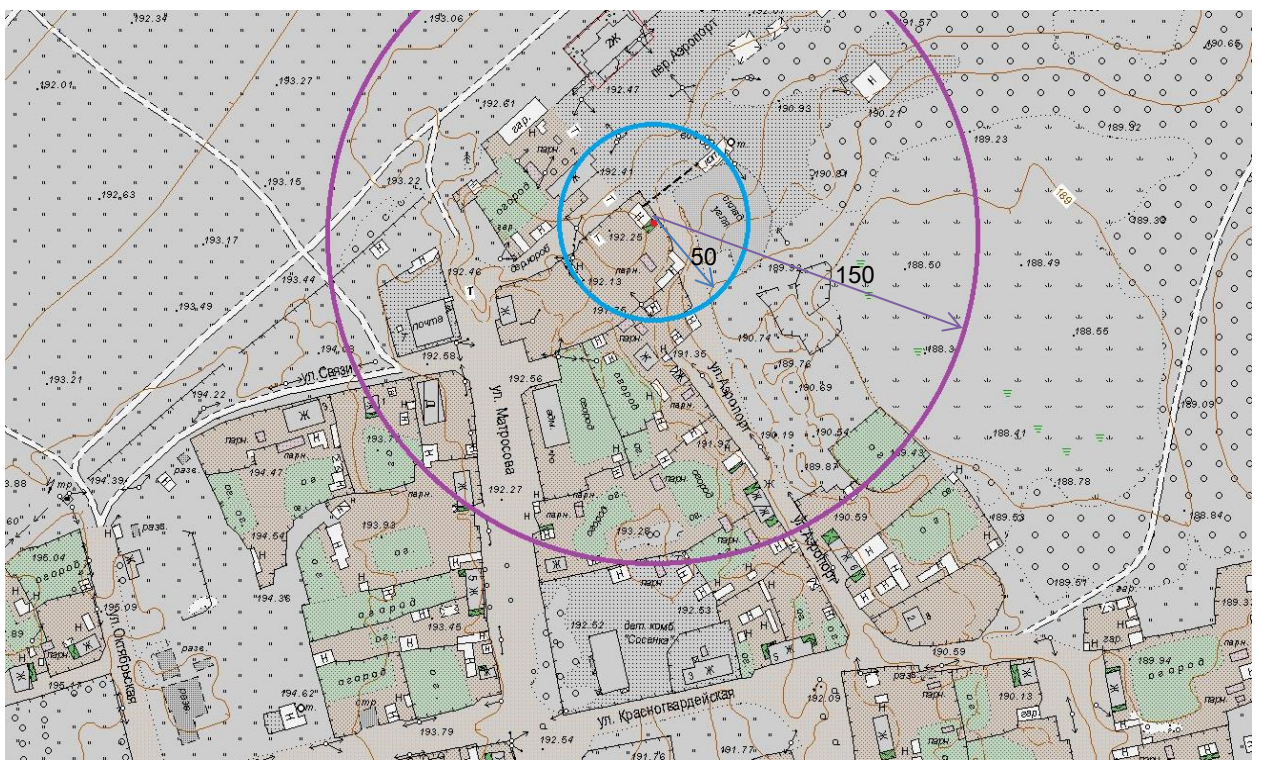

Схема

ГБУ РС(Я) «Алданская центральная районная больница» Врачебная амбулатория
с. Чагда

РС (Я), Алданский район, с. Чагда, ул. Аэропорта, д. 3

— Радиус 150 метров

— Радиус 50 метров